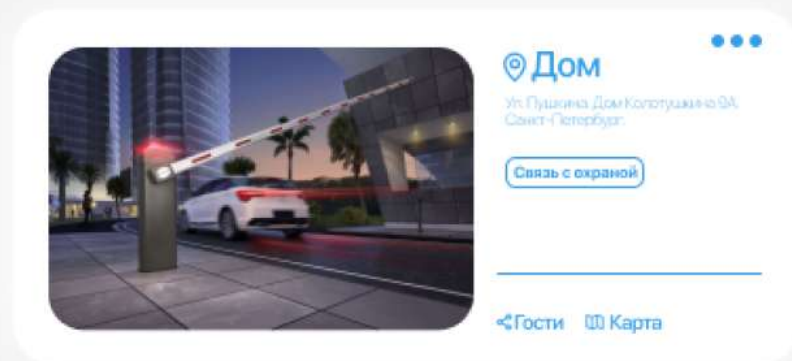

Информативность в каждом элементе

—— Возможность проложить маршрут до объекта.

—— Возможность поделиться ключом.